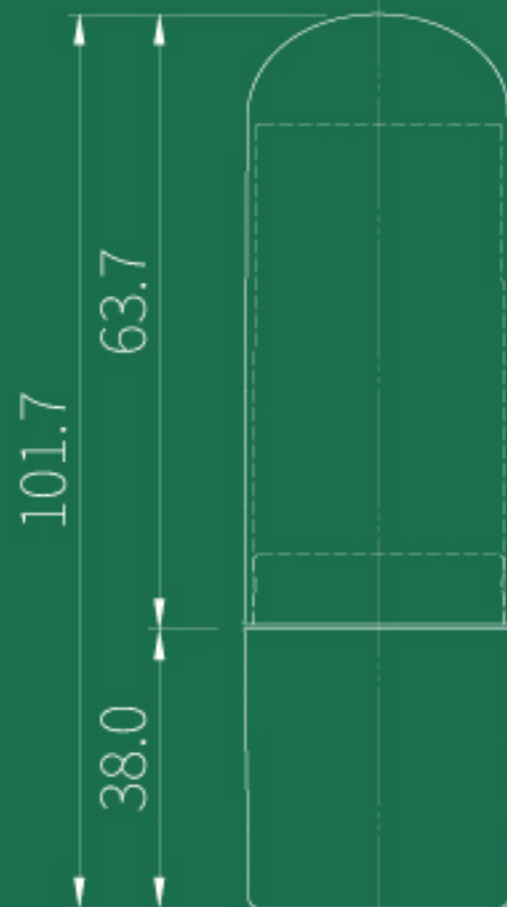

# 718S

**SIZE**  $\phi 26.20\text{mm} \times 55.15\text{mm}$

**CAPACITY** Top filling: 6g | Bottom filling: 4.5g

**MATERIAL** Cap & Base: ABS | Sleeve / Cup:PP

# 718

**SIZE**  $\phi 30.3\text{mm} \times 85.0\text{mm}$

**CAPACITY** 14 g

**MATERIAL** Cap & Base: ABS | Sleeve: ABS / Cup:PP

# 833BU

**SIZE**  $\phi 29.0 \text{ mm} \times 101.7 \text{ mm}$

**CAPACITY** 14g

**MATERIAL** Cap & Base: ABS | Sleeve: ABS / Cup:PP

# 833

**SIZE**  $\phi 29.0 \text{ mm} \times 93.2 \text{ mm}$

**CAPACITY** 14g

**MATERIAL** Cap & Base: ABS | Sleeve: ABS / Cup:PP