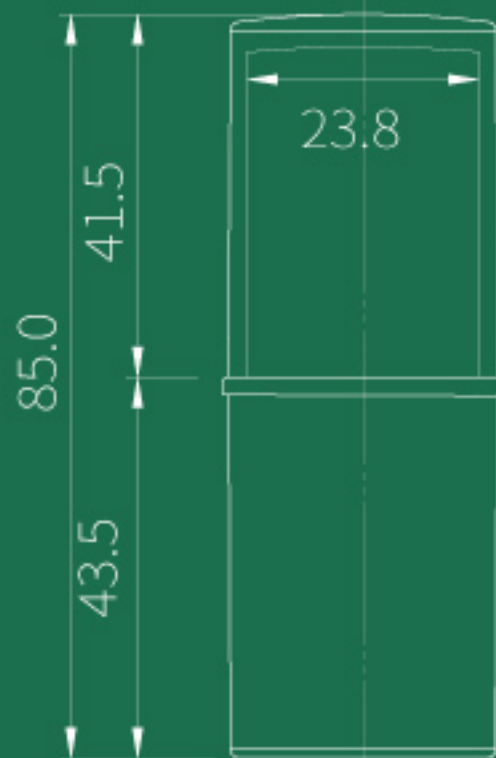

718

SIZE $\phi 30.3\text{mm} \times 85.0\text{mm}$

CAPACITY 14 g

MATERIAL Cap & Base: ABS | Sleeve: ABS / Cup:PP

Lomei