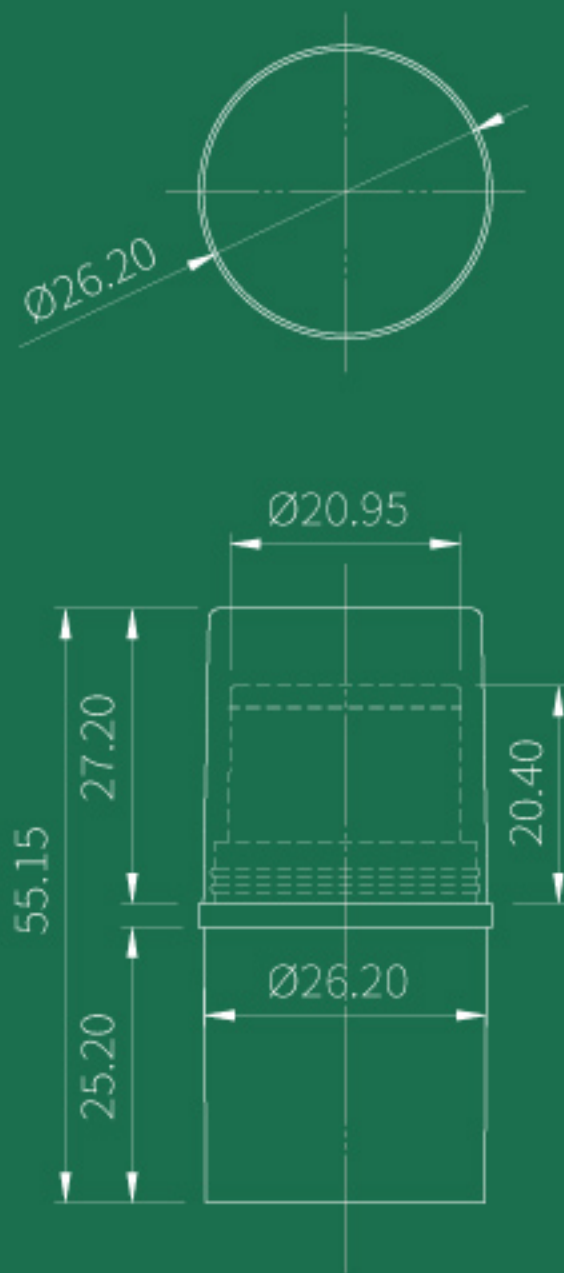

# 717

**SIZE**  $\phi 23.4 \text{ mm} \times 96.5 \text{ mm}$

**CAPACITY** Cup: 16 mm

**MATERIAL** Cap / Base / Sleeve: ABS

# 718S

**SIZE**  $\phi 26.20\text{mm} \times 55.15\text{mm}$

**CAPACITY** Top filling: 6g | Bottom filling: 4.5g

**MATERIAL** Cap & Base: ABS | Sleeve / Cup:PP

# 718

**SIZE**  $\phi 30.3\text{mm} \times 85.0\text{mm}$

**CAPACITY** 14 g

**MATERIAL** Cap & Base: ABS | Sleeve: ABS / Cup:PP

# 833

**SIZE**  $\phi 29.0 \text{ mm} \times 93.2 \text{ mm}$

**CAPACITY** 14g

**MATERIAL** Cap & Base: ABS | Sleeve: ABS / Cup:PP