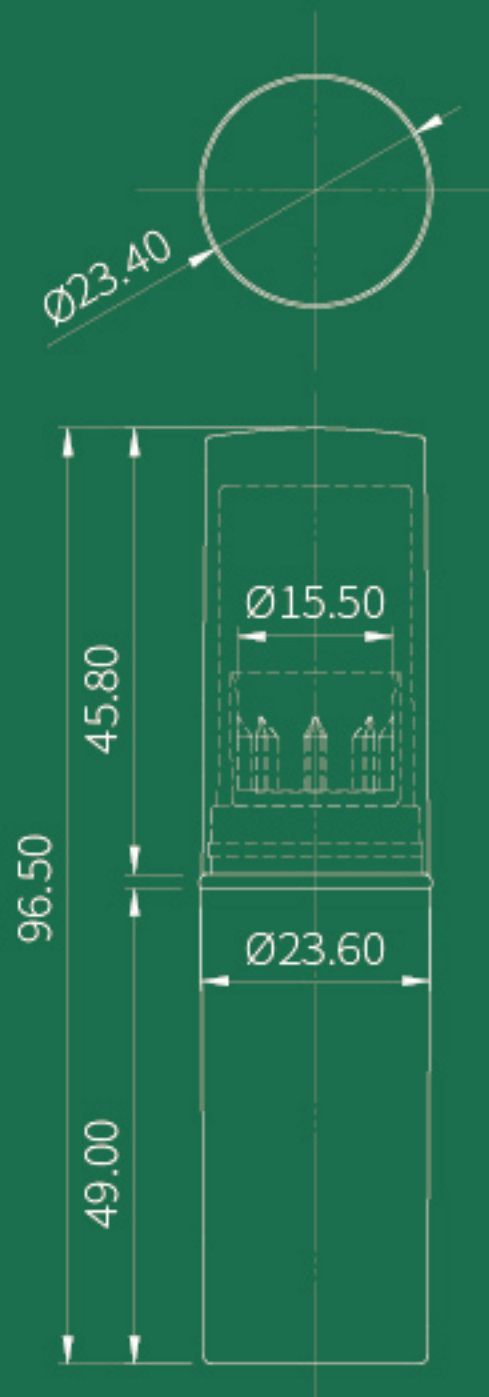

# 717

**SIZE**  $\phi 23.4 \text{ mm} \times 96.5 \text{ mm}$

**CAPACITY** Cup: 16 mm

**MATERIAL** Cap / Base / Sleeve: ABS

# 718S

**SIZE**  $\phi 26.20\text{mm} \times 55.15\text{mm}$

**CAPACITY** Top filling: 6g | Bottom filling: 4.5g

**MATERIAL** Cap & Base: ABS | Sleeve / Cup:PP

# 718

**SIZE**  $\phi 30.3\text{mm} \times 85.0\text{mm}$

**CAPACITY** 14 g

**MATERIAL** Cap & Base: ABS | Sleeve: ABS / Cup:PP

# 833

**SIZE**  $\phi 29.0 \text{ mm} \times 93.2 \text{ mm}$

**CAPACITY** 14g

**MATERIAL** Cap & Base: ABS | Sleeve: ABS / Cup:PP