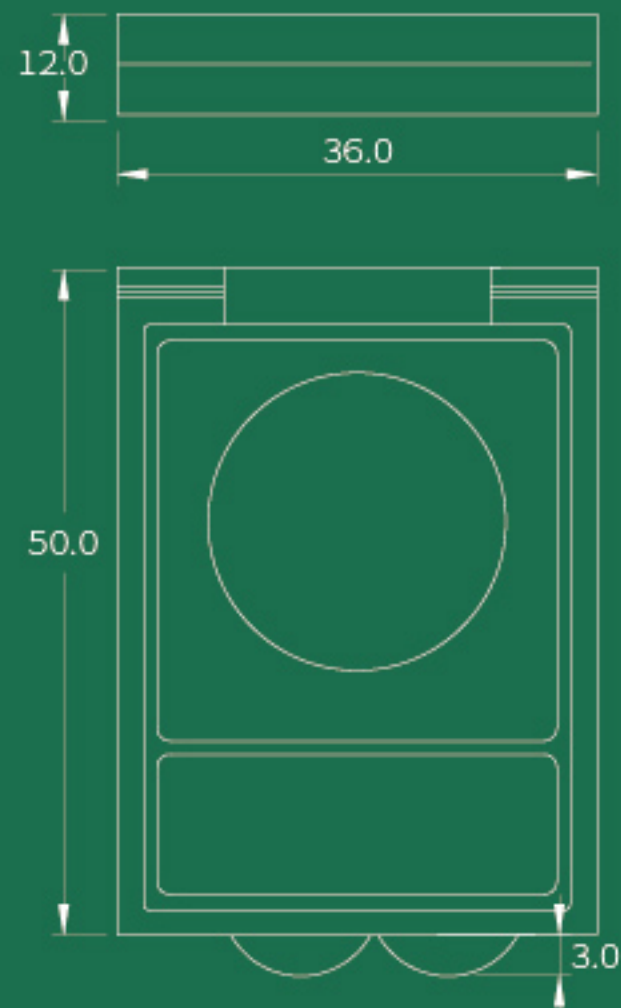

# A2298

**SIZE** 59.0 mm × 59.0 mm × 12.0 mm

**CAPACITY** 7.5 g

**MATERIAL** PMMA

# A2315

**SIZE** 36.0 mm × 50.0 mm × 12.0 mm

**CAPACITY** 5 g

**MATERIAL** PS

# A2315W

**SIZE** 36.0 mm × 50.0 mm × 12.0 mm

**CAPACITY** 4.5 g (Pan: 30.5mm x 30mm)

**MATERIAL** PMMA / PS

# A4001

**SIZE** 77.0 mm × 77.0 mm × 16.9 mm

**CAPACITY** 10 g

**MATERIAL** PMMA