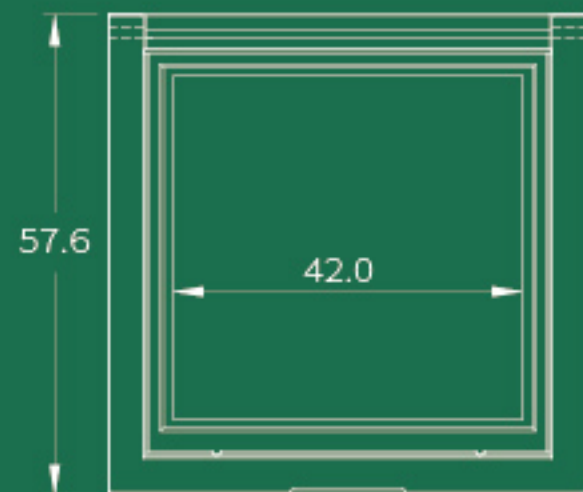

A2248-1

SIZE 57.6 mm × 57.6 mm × 15.8 mm

CAPACITY 4 g

MATERIAL PMMA

Lomei