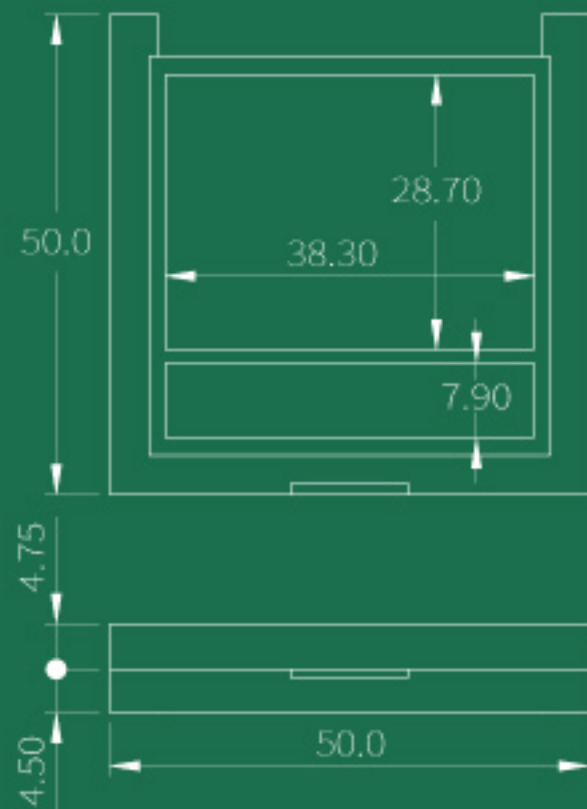

# A2268S-1

**SIZE** 49.8 mm × 49.8 mm × 9 mm

**CAPACITY** 4.5 g

**MATERIAL** PMMA

# A2268S-2

**SIZE** 50.0 mm × 50.0 mm × 9.25 mm

**CAPACITY** 3 g

**MATERIAL** PMMA

# A2288

**SIZE** 70.5 mm × 70.5 mm × 15.0 mm

**CAPACITY** 8 g

**MATERIAL** PMMA

# A2298

**SIZE** 59.0 mm × 59.0 mm × 12.0 mm

**CAPACITY** 7.5 g

**MATERIAL** PMMA