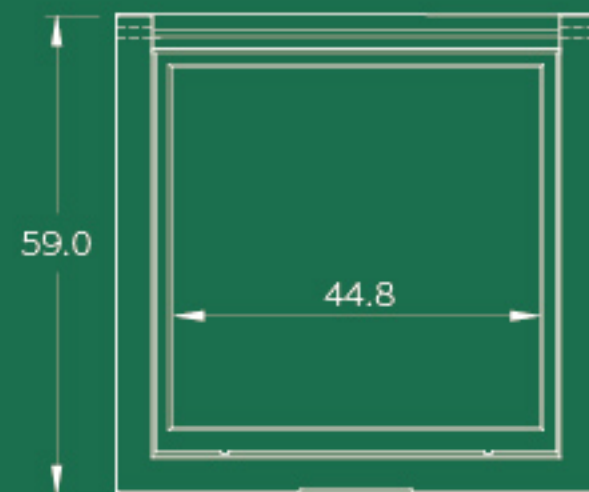

# A2288

**SIZE** 70.5 mm × 70.5 mm × 15.0 mm

**CAPACITY** 8 g

**MATERIAL** PMMA

# A2298

**SIZE** 59.0 mm × 59.0 mm × 12.0 mm

**CAPACITY** 7.5 g

**MATERIAL** PMMA

# A2315

**SIZE** 36.0 mm × 50.0 mm × 12.0 mm

**CAPACITY** 5 g

**MATERIAL** PS