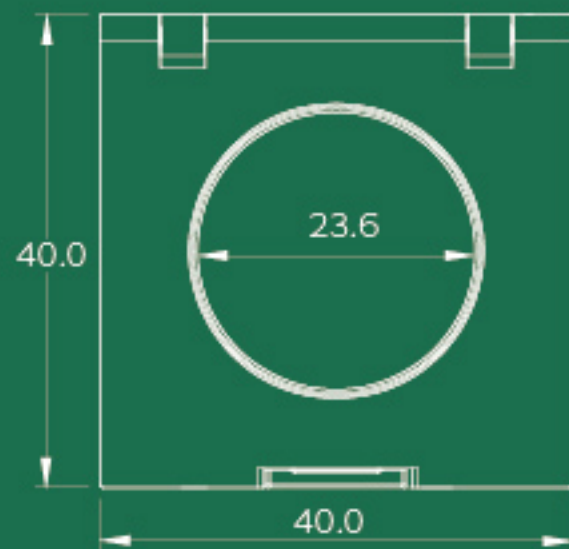

# A157

**SIZE** 80 mm × 40 mm × 31.6 mm

**CAPACITY**

**MATERIAL** PMMA

# A159

**SIZE** 40.0 mm × 40.0 mm × 329.0 mm

**CAPACITY**

**MATERIAL** PMMA

# A160

**SIZE** 104.0 mm × 50.0 mm × 29.2 mm

**CAPACITY** 2 g × 6 wells

**MATERIAL** PMMA

# A164

**SIZE** 63.0 mm × 73.0 mm × 24.0 mm

**CAPACITY**

**MATERIAL** PMMA