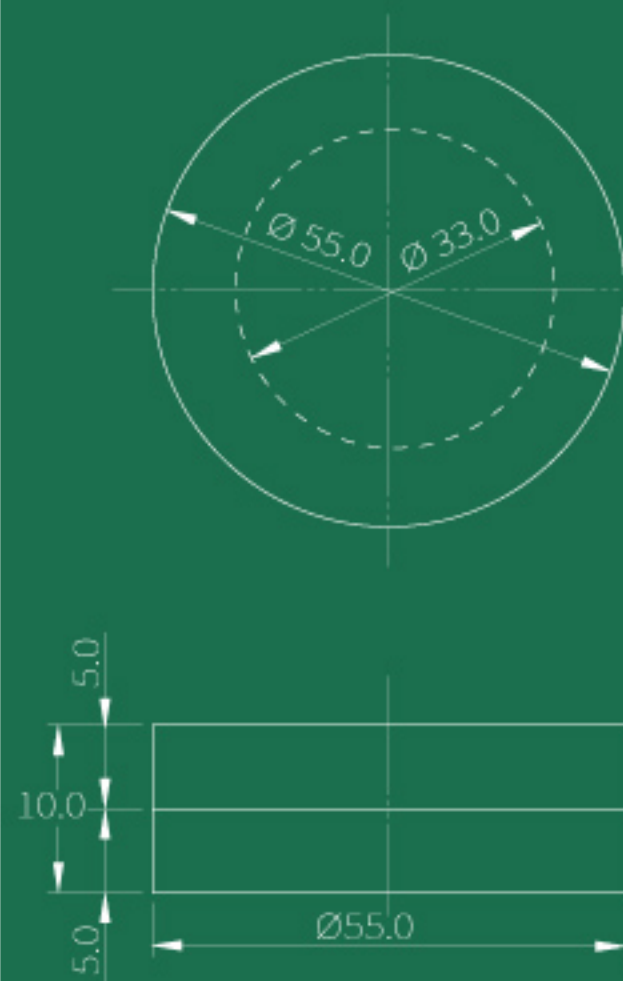

# BP-E01W

**SIZE**  $\phi$ 55.0 mm x 10.0 mm

Godet: 39.0 mm

**CAPACITY** 7 g

**MATERIAL** Bamboo + PET window

# BP-T01W

**SIZE**  $\phi 80.0$  mm x 12.0 mm

Godet: 59.0 mm

**CAPACITY** 13.5 g

**MATERIAL** Bamboo + PET window